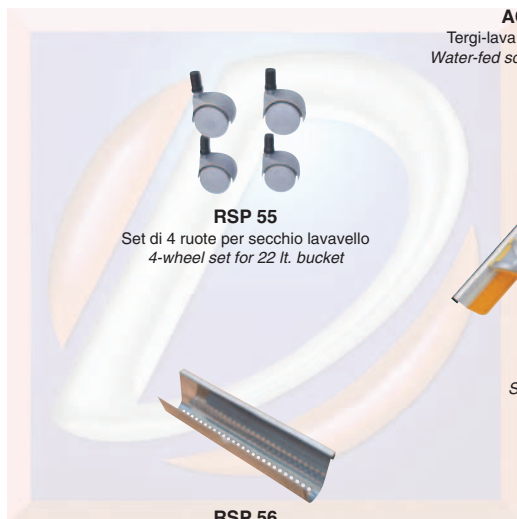

RSP 32

Cono per asta telescopica
Cone for telescopic pole

LINEA VETRI E PAVIMENTI

WINDOW AND FLOOR CLEANING TOOLS LINE

OPEN - RSP 35
Raschietto cm. 10
10 cm. scraper

RSP 53
Set di 2 ganci singoli porta attrezzi
2-hooks set for cleaning tools (single)

RSP 58
Applicatore di cera completo
Complete wax applicator
RSP 59
Ricambio applicatore di cera
Wax applicator replacement

OPEN - RSP 36
Raschietto + 10 lame
Scraper + 10 blades

RSP 57
Set di 2 ganci doppi porta attrezzi
2-hooks set for cleaning tools (double)

AQUADUO - RSP 100
Tergilava con acqua (con manico cm. 75)
Water-fed squeegee washer (with 75 cm. pole)

OPEN - RSP 37
Lame cm. 10
10 cm. blades

RSP 55
Set di 4 ruote per secchio lavavello
4-wheel set for 22 lt. bucket

GLAZY
Tergivetro spray
Spray window squeegee

SAFETY - RSP 39
Raschietto
Scraper

SAFETY - RSP 41
Lame
Blades

RSP 54C (B-R-G-V)
Coperchio per secchio lt. 22
Lid for 22 lt. bucket

FROGGY
Tergivetro spruzza-lava-asciuga
Spray-wash-dry squeegee