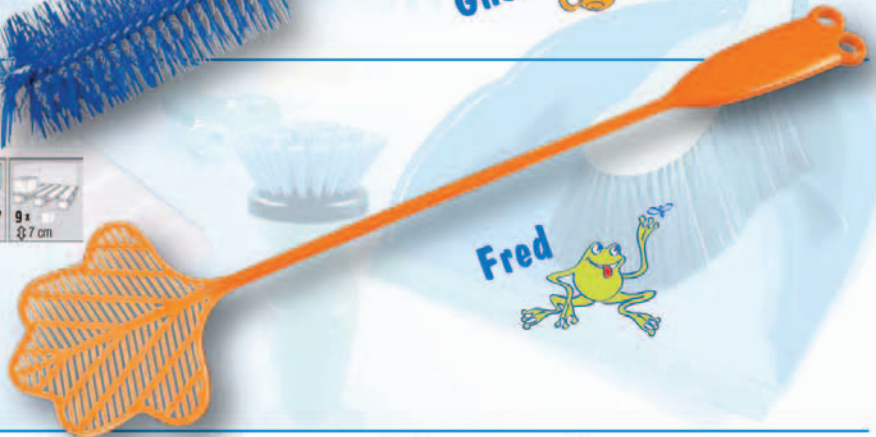

Art.-No. 1103005

8) Twins Waschbürste

Kunststoff, Orange; Besteckung: PP, Grün;

Washing Brush

Plastic, orange; bristling: PP, green;

ca./approx. 19 cm; VE/Std.Pack: 6; Bar Code: 4043400505221

Art.-No. 0520005

9)

Rose

Spülbürste

Kunststoff, Rot; Besteckung: Nylon, Blau;

Dish Brush

Plastic, red; bristling: Nylon, blue;

ca./approx. 25 cm;

VE/Std.Pack: 10;